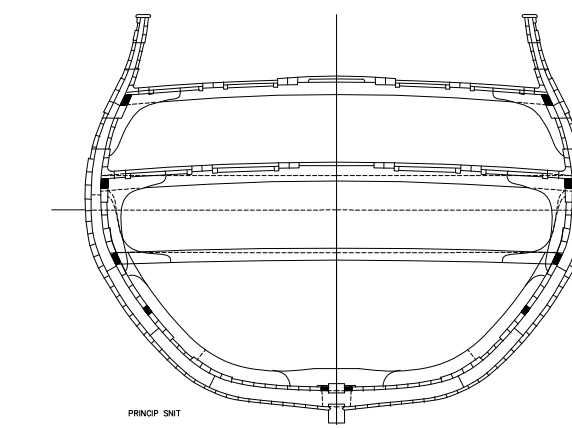

DRONNING LOVISE
SPANTERIDS

PRINCP SNIT

DRONNING LOVISA
DANSK ORLOGSSKIB 1744-1783
KONSTRUKTØR K.N.BENSTRUP
OPTEGNING EYGIL THØSTESSEN