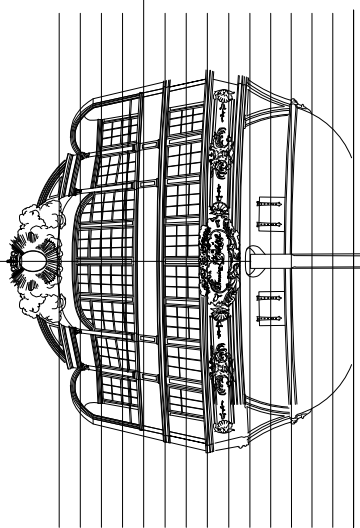

DRONNING LOVISE
SPANTERIDS

PRINCP SNIT

DRONNING LOVISA
DANSK ORLOGSSKIB 1744-1783
KONSTRUKTØR K.N.BENSTRUP
OPTEGNING EYGIL THØSTESSEN